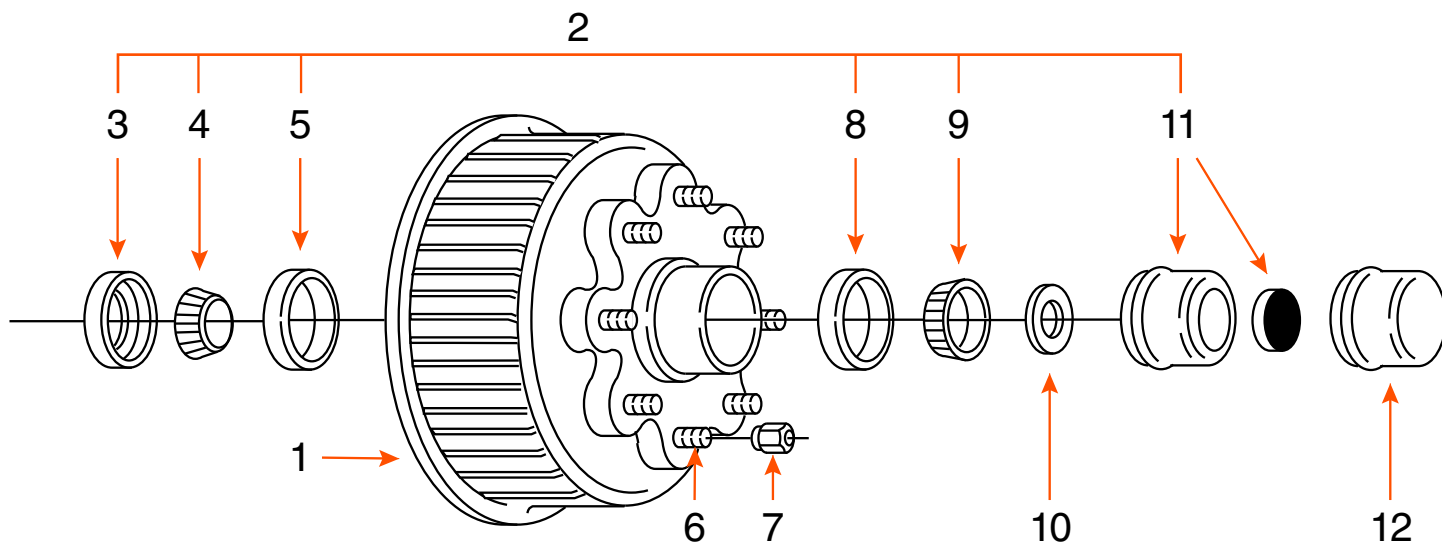

TAMBOUR 8 GOUJONS (COMPLET) / 8 STUDS DRUM (KIT)

TYPE	CAPACITÉ CAPACITY	BOLT CIRCLE	ROUE WHEEL	MARQUE BRAND
GRAISSE / GREASE	7K	8 SUR 6,5" / 8 ON 6,5"	16"	

COMPOSANTE COMPONENT	DESCRIPTION	PRODUIT PRODUCT
1	TAMBOUR 12" X 2" DRUM	HD128 1
2	ENSEMBLE DE ROULEMENT / BEARING KIT	ROUL128X
3	JOINT D'ÉTANCHÉITÉ / SEAL	0015E
4	ROULEMENT INTÉRIEUR 1 ^{3/4} " INNER BEARING CONE	25580
5	CAGE INTÉRIEURE / INNER BEARING CUP	25520
6	GOUJON 1/2" STUD	3112
7	ÉCROU DE ROUE / WHEEL NUT	60132
8	CAGE EXTÉRIEURE / OUTER BEARING CUP	14276
9	ROULEMENT EXTÉRIEUR 1 ^{1/4} " OUTER BEARING CONE	14125A
10	RONDELLE MANDRIN / SPINDLE WASHER	6052
11	BOUCHON «E-Z LUBE» CAP	4046
12	BOUCHON / CAP	4045*